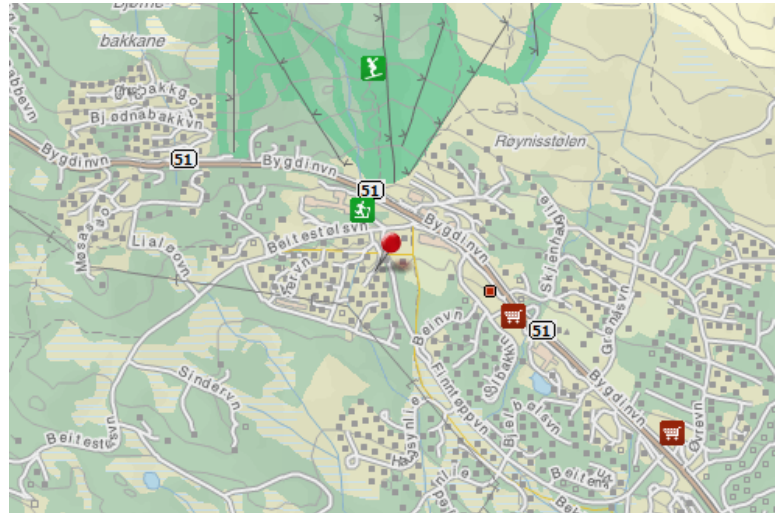

Veibeskrivelse til Beitostugu

BOOKING SERVICE

BEITOSTØLEN - VALDRES

Veiforklaring

Følg RV51 til Beitostølen. Kjør til sentrum av Beitostølen, forbi Berge hotell, og ta til venstre i veikryss mot Beito. Kjør forbi Hegge Leiligheter (ca. 50-100m). Første vei til venstre etter Hegge, stor parkering på høyre side, med stor stein merket "Olavstølen". Fortsett nedover veien ca. 50m, hytte nr 3 på venstre side. Gullenbrun/orange farge med grønn dekor. Det er plass til maksimalt 3 biler.

GPS koordinater / adresse

61.24713,8.90394

<https://maps.google.com/?daddr=61.24713,8.90394>

Beitobrinken 8
2953 Beitostølen